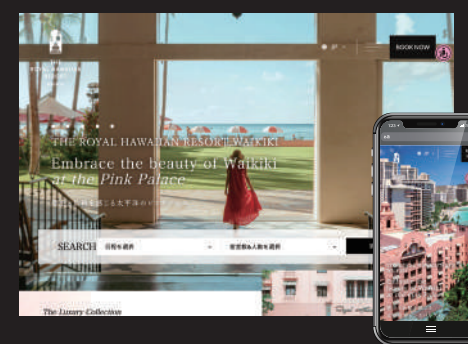

【山形県 あつみ温泉】萬国屋様

【兵庫県 洲本温泉】ホテルニューアワジ様

【千葉県 鴨川温泉】鴨川館様

【宮城県 松島温泉】松島一の坊様

【鹿児島県 鹿児島温泉】SHIROYAMA HOTEL kagoshima様

【神奈川県 箱根湯本温泉】ホテルおかだ様

● Webデザイン実績 > 旅館・リゾートホテル

【北海道】鶴雅グループ様

【北海道】しこつ湖 鶴雅リゾートスパ水の詠様

【北海道】マウレ山荘様

【香川県】エンジェルリゾートグループ小豆島様

【宮崎県】ANAホリデイ・インリゾート宮崎様

【千葉県】グランドニッコー東京ベイ舞浜様

【長野県】テラス蓼科リゾート&スパ様

【沖縄県】グランヴィリオリゾート石垣島様

休暇村様

【沖縄県】ホテルムーンビーチ様

【沖縄県】オリエンタルホテル沖縄リゾート&スパ様

【海外】ロイヤルハワイアン様

● Webデザイン実績 > シティホテル・ビジネスホテル

【東京都】グランドニッコー東京 台場 様

【神奈川県】横浜ベイシェラトンホテル& Towers 様

JR西日本ホテルズ

【愛知県】名古屋マリオットアソシアホテル 様