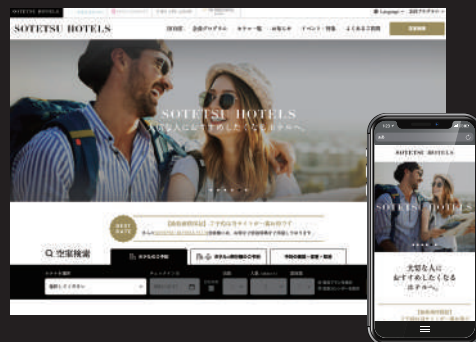

【沖縄県】ホテルムーンビーチ様

【沖縄県】オリエンタルホテル沖縄リゾート&スパ様

【海外】ロイヤルハワイアン様

● Webデザイン実績 > シティホテル・ビジネスホテル

【東京都】グランドニッコー東京 台場 様

【神奈川県】横浜ベイシェラトンホテル& Towers 様

JR西日本ホテルズ

【愛知県】名古屋マリオットアソシアホテル 様

【奈良県】ホテル日航奈良 様

【京都府】ホテルグランヴィア京都 様

【熊本県】ホテル日航熊本 様

【東京都】ホテルイースト21東京 様

【愛知県】ANAクラウンプラザホテルグランコート名古屋 様

【大阪府】ホテル京阪ユニバーサル・タワー 様

【長崎県】ホテルオークラ JRハウステンボス 様

【鳥取県】ホテルニューオータニ鳥取 様

● Webデザイン実績 > シティホテル・ビジネスホテル

コンフォートホテル 様

相鉄ホテルズ 様

R&Bホテル 様

ワシントンホテル株式会社 様 (宿泊ネット)

都ホテルズ&リゾーツ 様

ダイワロイネットホテルズ 様

リッチモンドホテルズ 様