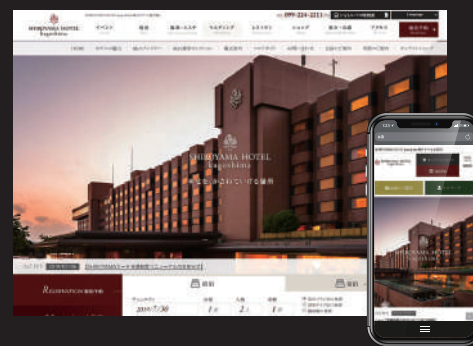

<https://www.ab-net.co.jp/>

● Webデザイン実績 > 旅館・リゾートホテル

【石川県 和倉温泉】加賀屋様

【栃木県 鬼怒川温泉】あさや様

【兵庫県 城崎温泉】西村屋ホテル 招月庭様

【大分県 別府温泉】べっぷの宿 ホテル白菊様

【兵庫県 有馬温泉】兵衛向陽閣様

【岐阜県 下呂温泉】水明館様

【山形県 あつみ温泉】萬国屋様

【兵庫県 洲本温泉】ホテルニューアワジ様

【千葉県 鴨川温泉】鴨川館様

【宮城県 松島温泉】松島一の坊様

【鹿児島県 鹿児島温泉】SHIROYAMA HOTEL kagoshima様

【神奈川県 箱根湯本温泉】ホテルおかだ様

● Webデザイン実績 > 旅館・リゾートホテル

【北海道】鶴雅グループ様

【北海道】しこつ湖 鶴雅リゾートスパ水の詠様

【北海道】マウレ山荘様

【香川県】エンジェルリゾートグループ小豆島様

【宮崎県】ANAホリデイ・インリゾート宮崎様

【千葉県】グランドニッコー東京ベイ舞浜様

【長野県】テラス蓼科リゾート&スパ様

【沖縄県】グランヴィリオリゾート石垣島様

休暇村様

【沖縄県】ホテルムーンビーチ様

【沖縄県】オリエンタルホテル沖縄リゾート&スパ様

【海外】ロイヤルハワイアン様

● Webデザイン実績 > シティホテル・ビジネスホテル

【東京都】グランドニッコー東京 台場 様

【神奈川県】横浜ベイシェラトンホテル& Towers 様

JR西日本ホテルズ

【愛知県】名古屋マリオットアソシアホテル 様