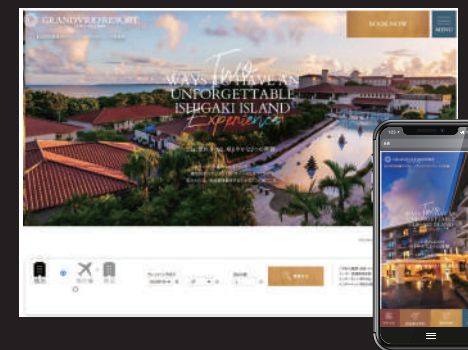

【山形県 あつみ温泉】萬国屋様

【兵庫県 洲本温泉】ホテルニューアワジ様

【千葉県 鴨川温泉】鴨川館様

【宮城県 松島温泉】松島一の坊様

【鹿児島県 鹿児島温泉】SHIROYAMA HOTEL kagoshima様

【神奈川県 箱根湯本温泉】ホテルおかだ様

● Webデザイン実績 > 旅館・リゾートホテル

【北海道】鶴雅グループ様

【北海道】しこつ湖 鶴雅リゾートスパ水の詠様

【北海道】マウレ山荘様

【香川県】エンジェルリゾートグループ小豆島様

【宮崎県】ANAホリデイ・インリゾート宮崎様

【千葉県】グランドニッコー東京ベイ舞浜様

【長野県】テラス蓼科リゾート&スパ様

【沖縄県】グランヴィリオリゾート石垣島様

休暇村様

【沖縄県】ホテルムーンビーチ様

【沖縄県】オリエンタルホテル沖縄リゾート&スパ様

【海外】ロイヤルハワイアン様

● Webデザイン実績 > シティホテル・ビジネスホテル

【東京都】グランドニッコー東京 台場 様

【神奈川県】横浜ベイシェラトンホテル& Towers 様

JR西日本ホテルズ

【愛知県】名古屋マリオットアソシアホテル 様

【奈良県】ホテル日航奈良 様

【京都府】ホテルグランヴィア京都 様

【熊本県】ホテル日航熊本 様

【東京都】ホテルイースト21東京 様

【愛知県】ANAクラウンプラザホテルグランコート名古屋 様

【大阪府】ホテル京阪ユニバーサル・タワー 様

【長崎県】ホテルオークラ JRハウステンボス 様

【鳥取県】ホテルニューオータニ鳥取 様