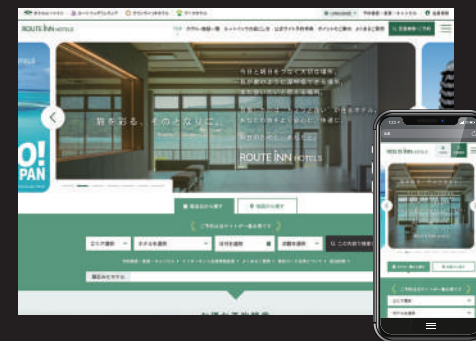

【沖縄県】ホテルムーンビーチ様

【沖縄県】オリエンタルホテル沖縄リゾート&スパ様

【海外】ロイヤルハワイアン様

● Webデザイン実績 > シティホテル・ビジネスホテル

【東京都】グランドニッコー東京 台場 様

【神奈川県】横浜ベイシェラトンホテル& Towers 様

JR西日本ホテルズ

【愛知県】名古屋マリオットアソシアホテル 様

【奈良県】ホテル日航奈良 様

【京都府】ホテルグランヴィア京都 様

【熊本県】ホテル日航熊本 様

【東京都】ホテルイースト21東京 様

【愛知県】ANAクラウンプラザホテルグランコート名古屋 様

【大阪府】ホテル京阪ユニバーサル・タワー 様

【長崎県】ホテルオークラ JRハウステンボス 様

【鳥取県】ホテルニューオータニ鳥取 様

● Webデザイン実績 > シティホテル・ビジネスホテル

コンフォートホテル 様

相鉄ホテルズ 様

R&Bホテル 様

ワシントンホテル株式会社 様 (宿泊ネット)

都ホテルズ&リゾーツ 様

ダイワロイネットホテルズ 様

リッチモンドホテルズ 様

ルートインホテルズ 様

三交インホテルズ 様

ヴィアインホテルチェーン 様

ホテルビスタ 様

株式会社名鉄ホテルホールディングス 様

● Webデザイン実績 > 楽天トラベルカスタマイズ・ウエディング

楽天トラベルカスタマイズ

【大阪府】W OSAKA 様