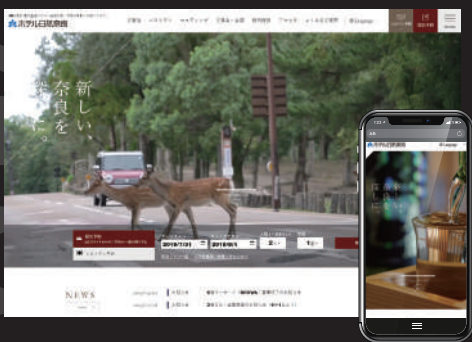

【北海道】しこつ湖 鶴雅リゾートスパ水の詠様

【北海道】マウレ山荘様

【香川県】エンジェルリゾートグループ小豆島様

【宮崎県】ANAホリデイ・インリゾート宮崎様

【千葉県】グランドニッコー東京ベイ舞浜様

【長野県】テラス蓼科リゾート&スパ様

【沖縄県】グランヴィリオリゾート石垣島様

休暇村様

【沖縄県】ホテルムーンビーチ様

【沖縄県】オリエンタルホテル沖縄リゾート&スパ様

【海外】ロイヤルハワイアン様

● Webデザイン実績 > シティホテル・ビジネスホテル

【東京都】グランドニッコー東京 台場 様

【神奈川県】横浜ベイシェラトンホテル& Towers 様

JR西日本ホテルズ

【愛知県】名古屋マリオットアソシアホテル 様