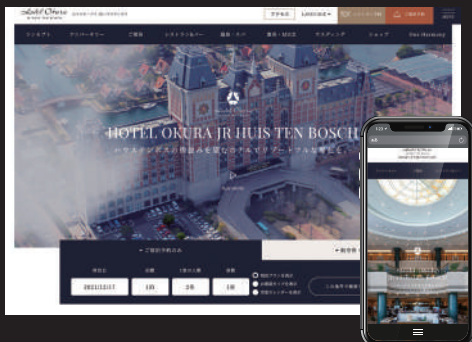

【北海道】しこつ湖 鶴雅リゾートスパ水の詠様

【北海道】マウレ山荘様

【香川県】エンジェルリゾートグループ小豆島様

【宮崎県】ANAホリデイ・インリゾート宮崎様

【千葉県】グランドニッコー東京ベイ舞浜様

【長野県】テラス蓼科リゾート&スパ様

【沖縄県】グランヴィリオリゾート石垣島様

休暇村様

【沖縄県】ホテルムーンビーチ様

【沖縄県】オリエンタルホテル沖縄リゾート&スパ様

【海外】ロイヤルハワイアン様

● Webデザイン実績 > シティホテル・ビジネスホテル

【東京都】グランドニッコー東京 台場 様

【神奈川県】横浜ベイシェラトンホテル& Towers 様

JR西日本ホテルズ

【愛知県】名古屋マリオットアソシアホテル 様

【奈良県】ホテル日航奈良 様

【京都府】ホテルグランヴィア京都 様

【熊本県】ホテル日航熊本 様

【東京都】ホテルイースト21東京 様

【愛知県】ANAクラウンプラザホテルグランコート名古屋 様

【大阪府】ホテル京阪ユニバーサル・タワー 様

【長崎県】ホテルオークラ JRハウステンボス 様

【鳥取県】ホテルニューオータニ鳥取 様

● Webデザイン実績 > シティホテル・ビジネスホテル

コンフォートホテル 様

相鉄ホテルズ 様

R&Bホテル 様

ワシントンホテル株式会社 様 (宿泊ネット)

都ホテルズ&リゾーツ 様

ダイワロイネットホテルズ 様

リッチモンドホテルズ 様