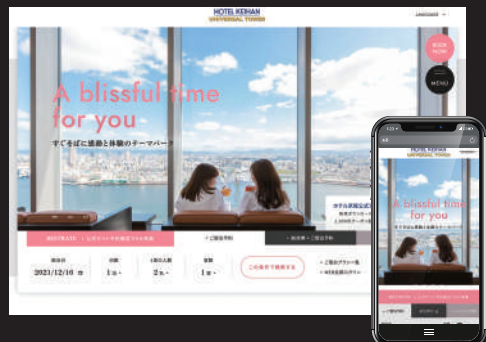

【沖縄県】ホテルムーンビーチ様

【沖縄県】オリエンタルホテル沖縄リゾート&スパ様

【海外】ロイヤルハワイアン様

● Webデザイン実績 > シティホテル・ビジネスホテル

【東京都】グランドニッコー東京 台場 様

【神奈川県】横浜ベイシェラトンホテル& Towers 様

JR西日本ホテルズ

【愛知県】名古屋マリオットアソシアホテル 様

【奈良県】ホテル日航奈良 様

【京都府】ホテルグランヴィア京都 様

【熊本県】ホテル日航熊本 様

【東京都】ホテルイースト21東京 様

【愛知県】ANAクラウンプラザホテルグランコート名古屋 様

【大阪府】ホテル京阪ユニバーサル・タワー 様

【長崎県】ホテルオークラ JRハウステンボス 様

【鳥取県】ホテルニューオータニ鳥取 様

● Webデザイン実績 > シティホテル・ビジネスホテル

コンフォートホテル 様

相鉄ホテルズ 様

R&Bホテル 様

ワシントンホテル株式会社 様 (宿泊ネット)

都ホテルズ&リゾーツ 様

ダイワロイネットホテルズ 様

リッチモンドホテルズ 様