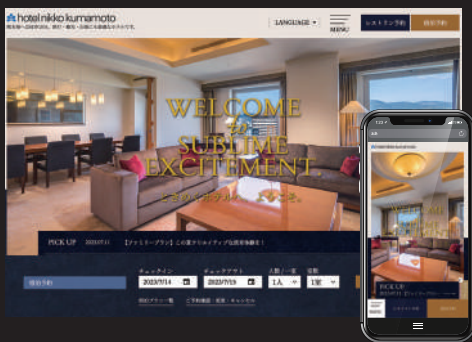

【山形県 あつみ温泉】萬国屋様

【兵庫県 洲本温泉】ホテルニューアワジ様

【千葉県 鴨川温泉】鴨川館様

【宮城県 松島温泉】松島一の坊様

【鹿児島県 鹿児島温泉】SHIROYAMA HOTEL kagoshima様

【神奈川県 箱根湯本温泉】ホテルおかだ様

● Webデザイン実績 > 旅館・リゾートホテル

【北海道】鶴雅グループ様

【北海道】しこつ湖 鶴雅リゾートスパ水の詠様

【北海道】マウレ山荘様

【香川県】エンジェルリゾートグループ小豆島様

【宮崎県】ANAホリデイ・インリゾート宮崎様

【千葉県】グランドニッコー東京ベイ舞浜様

【長野県】テラス蓼科リゾート&スパ様

【沖縄県】グランヴィリオリゾート石垣島様

休暇村様

【沖縄県】ホテルムーンビーチ様

【沖縄県】オリエンタルホテル沖縄リゾート&スパ様

【海外】ロイヤルハワイアン様

● Webデザイン実績 > シティホテル・ビジネスホテル

【東京都】グランドニッコー東京 台場 様

【神奈川県】横浜ベイシェラトンホテル& Towers 様

JR西日本ホテルズ

【愛知県】名古屋マリオットアソシアホテル 様

【奈良県】ホテル日航奈良 様

【京都府】ホテルグランヴィア京都 様

【熊本県】ホテル日航熊本 様

【東京都】ホテルイースト21東京 様

【愛知県】ANAクラウンプラザホテルグランコート名古屋 様

【大阪府】ホテル京阪ユニバーサル・タワー 様

【長崎県】ホテルオークラ JRハウステンボス 様

【鳥取県】ホテルニューオータニ鳥取 様