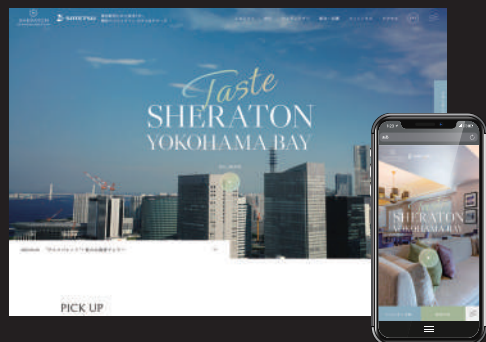

【山形県 あつみ温泉】萬国屋様

【兵庫県 洲本温泉】ホテルニューアワジ様

【千葉県 鴨川温泉】鴨川館様

【宮城県 松島温泉】松島一の坊様

【鹿児島県 鹿児島温泉】SHIROYAMA HOTEL kagoshima様

【神奈川県 箱根湯本温泉】ホテルおかだ様

● Webデザイン実績 > 旅館・リゾートホテル

【北海道】鶴雅グループ様

【北海道】しこつ湖 鶴雅リゾートスパ水の詠様

【北海道】マウレ山荘様

【香川県】エンジェルリゾートグループ小豆島様

【宮崎県】ANAホリデイ・インリゾート宮崎様

【千葉県】グランドニッコー東京ベイ舞浜様

【長野県】テラス蓼科リゾート&スパ様

【沖縄県】グランヴィリオリゾート石垣島様

休暇村様

【沖縄県】ホテルムーンビーチ様

【沖縄県】オリエンタルホテル沖縄リゾート&スパ様

【海外】ロイヤルハワイアン様

● Webデザイン実績 > シティホテル・ビジネスホテル

【東京都】グランドニッコー東京 台場 様

【神奈川県】横浜ベイシェラトンホテル& Towers 様

JR西日本ホテルズ

【愛知県】名古屋マリオットアソシアホテル 様

【奈良県】ホテル日航奈良 様

【京都府】ホテルグランヴィア京都 様

【熊本県】ホテル日航熊本 様

【東京都】ホテルイースト21東京 様

【愛知県】ANAクラウンプラザホテルグランコート名古屋 様

【大阪府】ホテル京阪ユニバーサル・タワー 様

【長崎県】ホテルオークラ JRハウステンボス 様

【鳥取県】ホテルニューオータニ鳥取 様