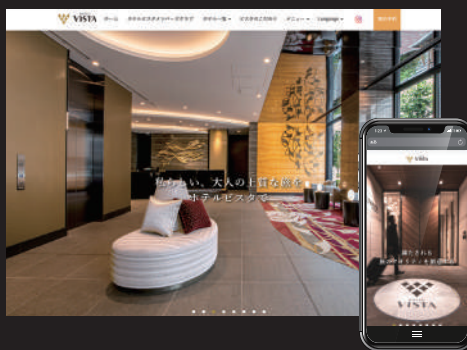

【沖縄県】ホテルムーンビーチ様

【沖縄県】オリエンタルホテル沖縄リゾート&スパ様

【海外】ロイヤルハワイアン様

● Webデザイン実績 > シティホテル・ビジネスホテル

【東京都】グランドニッコー東京 台場 様

【神奈川県】横浜ベイシェラトンホテル& Towers 様

JR西日本ホテルズ

【愛知県】名古屋マリオットアソシアホテル 様

【奈良県】ホテル日航奈良 様

【京都府】ホテルグランヴィア京都 様

【熊本県】ホテル日航熊本 様

【東京都】ホテルイースト21東京 様

【愛知県】ANAクラウンプラザホテルグランコート名古屋 様

【大阪府】ホテル京阪ユニバーサル・タワー 様

【長崎県】ホテルオークラ JRハウステンボス 様

【鳥取県】ホテルニューオータニ鳥取 様

● Webデザイン実績 > シティホテル・ビジネスホテル

コンフォートホテル 様

相鉄ホテルズ 様

R&Bホテル 様

ワシントンホテル株式会社 様 (宿泊ネット)

都ホテルズ&リゾーツ 様

ダイワロイネットホテルズ 様

リッチモンドホテルズ 様

ルートインホテルズ 様

三交インホテルズ 様

ヴィアインホテルチェーン 様

ホテルビスタ 様

株式会社名鉄ホテルホールディングス 様

● Webデザイン実績 > 楽天トラベルカスタマイズ・ウエディング

楽天トラベルカスタマイズ

【大阪府】W OSAKA 様