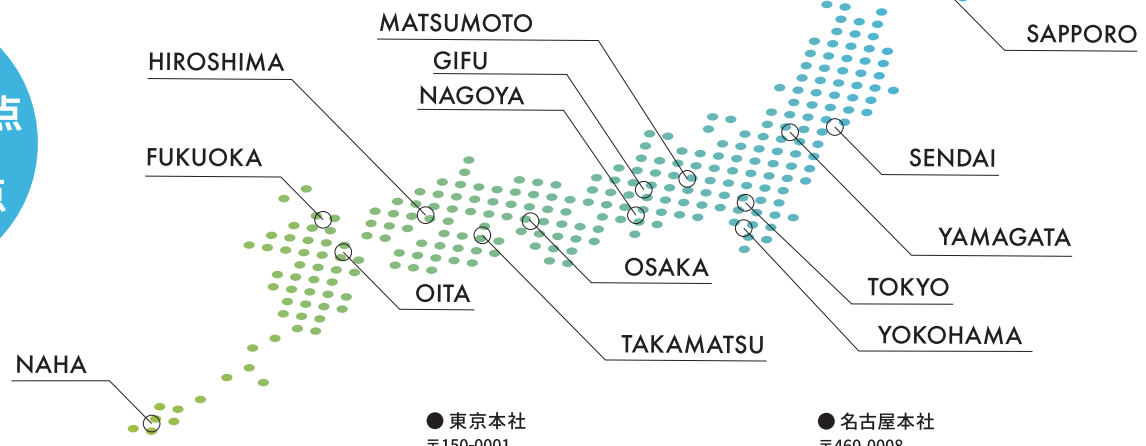

国内**14**拠点
海外**4**拠点

Company Name

株式会社アビリブ
 設立 | 1999年7月1日
 資本金 | 2,000万円
 社員数 | 200名

グループ企業 | 株式会社アビリブホールディングス
 株式会社BLABOW
 株式会社沖縄ラボ
 株式会社プライムコンセプト
 株式会社プライムブランディングデザイン
 株式会社Zero-Two
 Abilive Vietnam Co.,Ltd.
 リンコムアソシエーツ有限公司