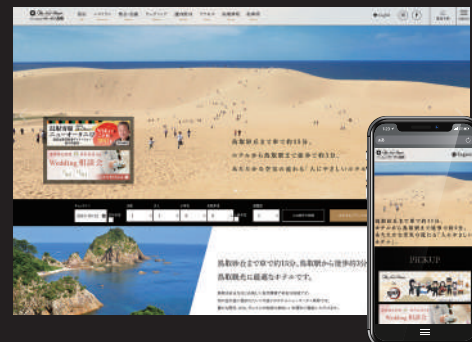

【北海道】しこつ湖 鶴雅リゾートスパ水の詠様

【北海道】マウレ山荘様

【香川県】エンジェルリゾートグループ小豆島様

【宮崎県】ANAホリデイ・インリゾート宮崎様

【千葉県】グランドニッコー東京ベイ舞浜様

【長野県】テラス蓼科リゾート&スパ様

【沖縄県】グランヴィリオリゾート石垣島様

休暇村様

【沖縄県】ホテルムーンビーチ様

【沖縄県】オリエンタルホテル沖縄リゾート&スパ様

【海外】ロイヤルハワイアン様

● Webデザイン実績 > シティホテル・ビジネスホテル

【東京都】グランドニッコー東京 台場 様

【神奈川県】横浜ベイシェラトンホテル& Towers 様

JR西日本ホテルズ

【愛知県】名古屋マリオットアソシアホテル 様

【奈良県】ホテル日航奈良 様

【京都府】ホテルグランヴィア京都 様

【熊本県】ホテル日航熊本 様

【東京都】ホテルイースト21東京 様

【愛知県】ANAクラウンプラザホテルグランコート名古屋 様

【大阪府】ホテル京阪ユニバーサル・タワー 様

【長崎県】ホテルオークラ JRハウステンボス 様

【鳥取県】ホテルニューオータニ鳥取 様

● Webデザイン実績 > シティホテル・ビジネスホテル

コンフォートホテル 様

相鉄ホテルズ 様

R&Bホテル 様

ワシントンホテル株式会社 様 (宿泊ネット)

都ホテルズ&リゾーツ 様

ダイワロイネットホテルズ 様

リッチモンドホテルズ 様