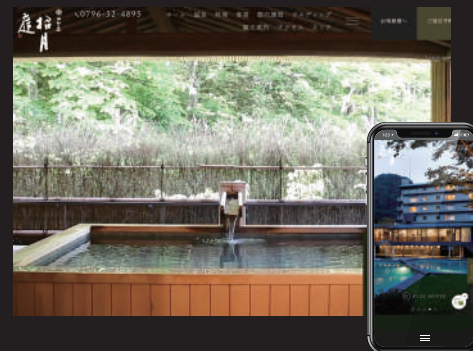

<https://www.ab-net.co.jp/>

● Webデザイン実績 > 旅館・リゾートホテル

【石川県 和倉温泉】加賀屋様

【栃木県 鬼怒川温泉】あさや様

【兵庫県 城崎温泉】西村屋ホテル 招月庭様

【大分県 別府温泉】べっぷの宿 ホテル白菊様

【兵庫県 有馬温泉】兵衛向陽閣様

【岐阜県 下呂温泉】水明館様

【山形県 あつみ温泉】萬国屋様

【兵庫県 洲本温泉】ホテルニューアワジ様

【千葉県 鴨川温泉】鴨川館様

【宮城県 松島温泉】松島一の坊様

【鹿児島県 鹿児島温泉】SHIROYAMA HOTEL kagoshima様

【神奈川県 箱根湯本温泉】ホテルおかだ様

● Webデザイン実績 > 旅館・リゾートホテル

【北海道】鶴雅グループ様

【北海道】しこつ湖 鶴雅リゾートスパ水の詠様

【北海道】マウレ山荘様

【香川県】エンジェルリゾートグループ小豆島様

【宮崎県】ANAホリデイ・インリゾート宮崎様

【千葉県】グランドニッコー東京ベイ舞浜様

【長野県】テラス蓼科リゾート&スパ様

【沖縄県】グランヴィリオリゾート石垣島様

休暇村様