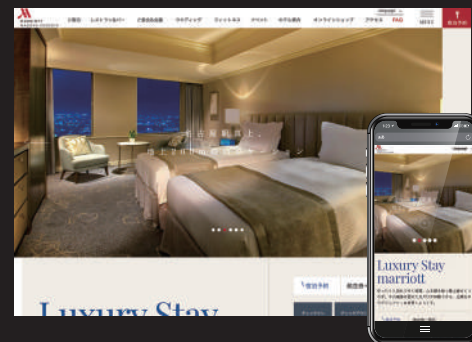

【北海道】しこつ湖 鶴雅リゾートスパ水の詠様

【北海道】マウレ山荘様

【香川県】エンジェルリゾートグループ小豆島様

【宮崎県】ANAホリデイ・インリゾート宮崎様

【千葉県】グランドニッコー東京ベイ舞浜様

【長野県】テラス蓼科リゾート&スパ様

【沖縄県】グランヴィリオリゾート石垣島様

休暇村様

【沖縄県】ホテルムーンビーチ様

【沖縄県】オリエンタルホテル沖縄リゾート&スパ様

【海外】ロイヤルハワイアン様

● Webデザイン実績 > シティホテル・ビジネスホテル

【東京都】グランドニッコー東京 台場 様

【神奈川県】横浜ベイシェラトンホテル& Towers 様

JR西日本ホテルズ

【愛知県】名古屋マリオットアソシアホテル 様

【奈良県】ホテル日航奈良 様

【京都府】ホテルグランヴィア京都 様

【熊本県】ホテル日航熊本 様

【東京都】ホテルイースト21東京 様

【愛知県】ANAクラウンプラザホテルグランコート名古屋 様

【大阪府】ホテル京阪ユニバーサル・タワー 様

【長崎県】ホテルオークラ JRハウステンボス 様

【鳥取県】ホテルニューオータニ鳥取 様