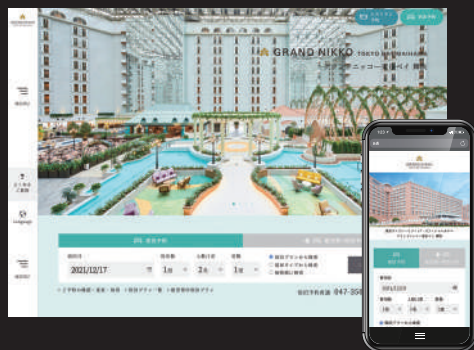

【山形県 あつみ温泉】萬国屋様

【兵庫県 洲本温泉】ホテルニューアワジ様

【千葉県 鴨川温泉】鴨川館様

【宮城県 松島温泉】松島一の坊様

【鹿児島県 鹿児島温泉】SHIROYAMA HOTEL kagoshima様

【神奈川県 箱根湯本温泉】ホテルおかだ様

● Webデザイン実績 > 旅館・リゾートホテル

【北海道】鶴雅グループ様

【北海道】しこつ湖 鶴雅リゾートスパ水の詠様

【北海道】マウレ山荘様

【香川県】エンジェルリゾートグループ小豆島様

【宮崎県】ANAホリデイ・インリゾート宮崎様

【千葉県】グランドニッコー東京ベイ舞浜様

【長野県】テラス蓼科リゾート&スパ様

【沖縄県】グランヴィリオリゾート石垣島様

休暇村様

【沖縄県】ホテルムーンビーチ様

【沖縄県】オリエンタルホテル沖縄リゾート&スパ様

【海外】ロイヤルハワイアン様

● Webデザイン実績 > シティホテル・ビジネスホテル

【東京都】グランドニッコー東京 台場 様

【神奈川県】横浜ベイシェラトンホテル& Towers 様

JR西日本ホテルズ

【愛知県】名古屋マリオットアソシアホテル 様

【奈良県】ホテル日航奈良 様

【京都府】ホテルグランヴィア京都 様

【熊本県】ホテル日航熊本 様

【東京都】ホテルイースト21東京 様

【愛知県】ANAクラウンプラザホテルグランコート名古屋 様

【大阪府】ホテル京阪ユニバーサル・タワー 様

【長崎県】ホテルオークラ JRハウステンボス 様

【鳥取県】ホテルニューオータニ鳥取 様