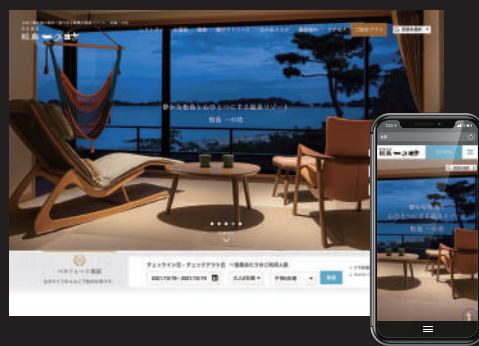

<https://www.ab-net.co.jp/>

● Webデザイン実績 > 旅館・リゾートホテル

【石川県 和倉温泉】加賀屋様

【栃木県 鬼怒川温泉】あさや様

【兵庫県 城崎温泉】西村屋ホテル 招月庭様

【大分県 別府温泉】べっぷの宿 ホテル白菊様

【兵庫県 有馬温泉】兵衛向陽閣様

【岐阜県 下呂温泉】水明館様

【山形県 あつみ温泉】萬国屋様

【兵庫県 洲本温泉】ホテルニューアワジ様

【千葉県 鴨川温泉】鴨川館様

【宮城県 松島温泉】松島一の坊様

【鹿児島県 鹿児島温泉】SHIROYAMA HOTEL kagoshima様

【神奈川県 箱根湯本温泉】ホテルおかだ様

● Webデザイン実績 > 旅館・リゾートホテル

【北海道】鶴雅グループ様

【北海道】しこつ湖 鶴雅リゾートスパ水の詠様

【北海道】マウレ山荘様

【香川県】エンジェルリゾートグループ小豆島様

【宮崎県】ANAホリデイ・インリゾート宮崎様

【千葉県】グランドニッコー東京ベイ舞浜様

【長野県】テラス蓼科リゾート&スパ様

【沖縄県】グランヴィリオリゾート石垣島様

休暇村様