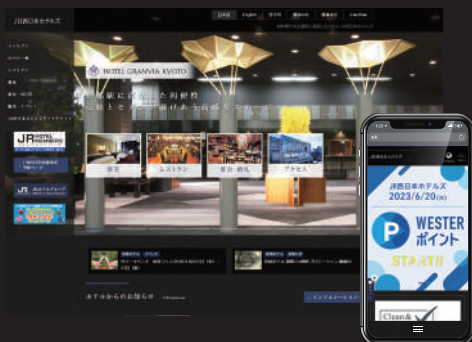

【山形県 あつみ温泉】萬国屋様

【兵庫県 洲本温泉】ホテルニューアワジ様

【千葉県 鴨川温泉】鴨川館様

【宮城県 松島温泉】松島一の坊様

【鹿児島県 鹿児島温泉】SHIROYAMA HOTEL kagoshima様

【神奈川県 箱根湯本温泉】ホテルおかだ様

● Webデザイン実績 > 旅館・リゾートホテル

【北海道】鶴雅グループ様

【北海道】しこつ湖 鶴雅リゾートスパ水の詠様

【北海道】マウレ山荘様

【香川県】エンジェルリゾートグループ小豆島様

【宮崎県】ANAホリデイ・インリゾート宮崎様

【千葉県】グランドニッコー東京ベイ舞浜様

【長野県】テラス蓼科リゾート&スパ様

【沖縄県】グランヴィリオリゾート石垣島様

休暇村様

【沖縄県】ホテルムーンビーチ様

【沖縄県】オリエンタルホテル沖縄リゾート&スパ様

【海外】ロイヤルハワイアン様

● Webデザイン実績 > シティホテル・ビジネスホテル

【東京都】グランドニッコー東京 台場 様

【神奈川県】横浜ベイシェラトンホテル& Towers 様

JR西日本ホテルズ

【愛知県】名古屋マリオットアソシアホテル 様

【奈良県】ホテル日航奈良 様

【京都府】ホテルグランヴィア京都 様

【熊本県】ホテル日航熊本 様

【東京都】ホテルイースト21東京 様

【愛知県】ANAクラウンプラザホテルグランコート名古屋 様

【大阪府】ホテル京阪ユニバーサル・タワー 様

【長崎県】ホテルオークラ JRハウステンボス 様

【鳥取県】ホテルニューオータニ鳥取 様