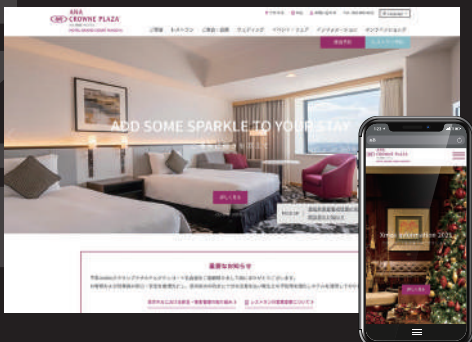

【沖縄県】ホテルムーンビーチ様

【沖縄県】オリエンタルホテル沖縄リゾート&スパ様

【海外】ロイヤルハワイアン様

● Webデザイン実績 > シティホテル・ビジネスホテル

【東京都】グランドニッコー東京 台場 様

【神奈川県】横浜ベイシェラトンホテル& Towers 様

JR西日本ホテルズ

【愛知県】名古屋マリオットアソシアホテル 様

【奈良県】ホテル日航奈良 様

【京都府】ホテルグランヴィア京都 様

【熊本県】ホテル日航熊本 様

【東京都】ホテルイースト21東京 様

【愛知県】ANAクラウンプラザホテルグランコート名古屋 様

【大阪府】ホテル京阪ユニバーサル・タワー 様

【長崎県】ホテルオークラ JRハウステンボス 様

【鳥取県】ホテルニューオータニ鳥取 様

● Webデザイン実績 > シティホテル・ビジネスホテル

コンフォートホテル 様

相鉄ホテルズ 様

R&Bホテル 様

ワシントンホテル株式会社 様 (宿泊ネット)

都ホテルズ&リゾーツ 様

ダイワロイネットホテルズ 様

リッチモンドホテルズ 様