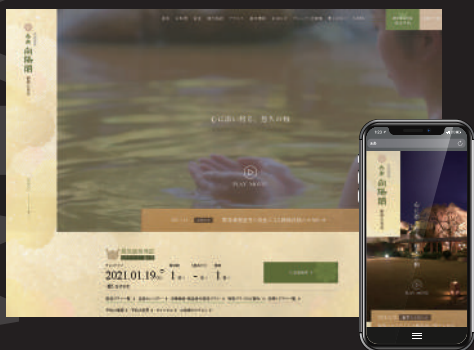

<https://www.ab-net.co.jp/>

● Webデザイン実績 > 旅館・リゾートホテル

【石川県 和倉温泉】加賀屋様

【栃木県 鬼怒川温泉】あさや様

【兵庫県 城崎温泉】西村屋ホテル 招月庭様

【大分県 別府温泉】べっぷの宿 ホテル白菊様

【兵庫県 有馬温泉】兵衛向陽閣様

【岐阜県 下呂温泉】水明館様

【山形県 あつみ温泉】萬国屋様

【兵庫県 洲本温泉】ホテルニューアワジ様

【千葉県 鴨川温泉】鴨川館様

【宮城県 松島温泉】松島一の坊様

【鹿児島県 鹿児島温泉】SHIROYAMA HOTEL kagoshima様

【神奈川県 箱根湯本温泉】ホテルおかだ様

● Webデザイン実績 > 旅館・リゾートホテル

【北海道】鶴雅グループ様

【北海道】しこつ湖 鶴雅リゾートスパ水の詠様

【北海道】マウレ山荘様

【香川県】エンジェルリゾートグループ小豆島様

【宮崎県】ANAホリデイ・インリゾート宮崎様

【千葉県】グランドニッコー東京ベイ舞浜様

【長野県】テラス蓼科リゾート&スパ様

【沖縄県】グランヴィリオリゾート石垣島様

休暇村様