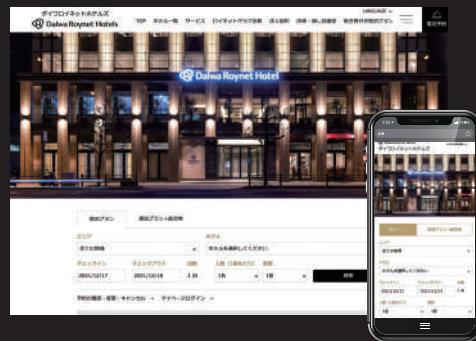

【沖縄県】ホテルムーンビーチ様

【沖縄県】オリエンタルホテル沖縄リゾート&スパ様

【海外】ロイヤルハワイアン様

● Webデザイン実績 > シティホテル・ビジネスホテル

【東京都】グランドニッコー東京 台場 様

【神奈川県】横浜ベイシェラトンホテル& Towers 様

JR西日本ホテルズ

【愛知県】名古屋マリオットアソシアホテル 様

【奈良県】ホテル日航奈良 様

【京都府】ホテルグランヴィア京都 様

【熊本県】ホテル日航熊本 様

【東京都】ホテルイースト21東京 様

【愛知県】ANAクラウンプラザホテルグランコート名古屋 様

【大阪府】ホテル京阪ユニバーサル・タワー 様

【長崎県】ホテルオークラ JRハウステンボス 様

【鳥取県】ホテルニューオータニ鳥取 様

● Webデザイン実績 > シティホテル・ビジネスホテル

コンフォートホテル 様

相鉄ホテルズ 様

R&Bホテル 様

ワシントンホテル株式会社 様 (宿泊ネット)

都ホテルズ&リゾーツ 様

ダイワロイネットホテルズ 様

リッチモンドホテルズ 様

ルートインホテルズ 様

三交インホテルズ 様

ヴィアインホテルチェーン 様

ホテルビスタ 様

株式会社名鉄ホテルホールディングス 様

● Webデザイン実績 > 楽天トラベルカスタマイズ・ウエディング

楽天トラベルカスタマイズ

【大阪府】W OSAKA 様