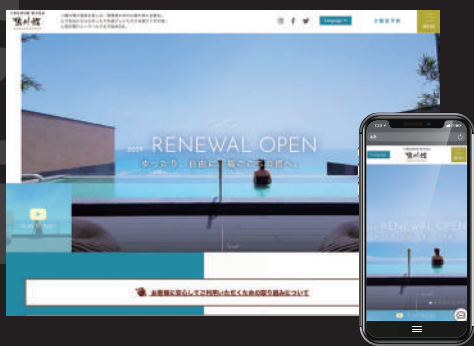

<https://www.ab-net.co.jp/>

● Webデザイン実績 > 旅館・リゾートホテル

【石川県 和倉温泉】加賀屋様

【栃木県 鬼怒川温泉】あさや様

【兵庫県 城崎温泉】西村屋ホテル 招月庭様

【大分県 別府温泉】べっぷの宿 ホテル白菊様

【兵庫県 有馬温泉】兵衛向陽閣様

【岐阜県 下呂温泉】水明館様

【山形県 あつみ温泉】萬国屋様

【兵庫県 洲本温泉】ホテルニューアワジ様

【千葉県 鴨川温泉】鴨川館様

【宮城県 松島温泉】松島一の坊様

【鹿児島県 鹿児島温泉】SHIROYAMA HOTEL kagoshima様

【神奈川県 箱根湯本温泉】ホテルおかだ様

● Webデザイン実績 > 旅館・リゾートホテル

【北海道】鶴雅グループ様